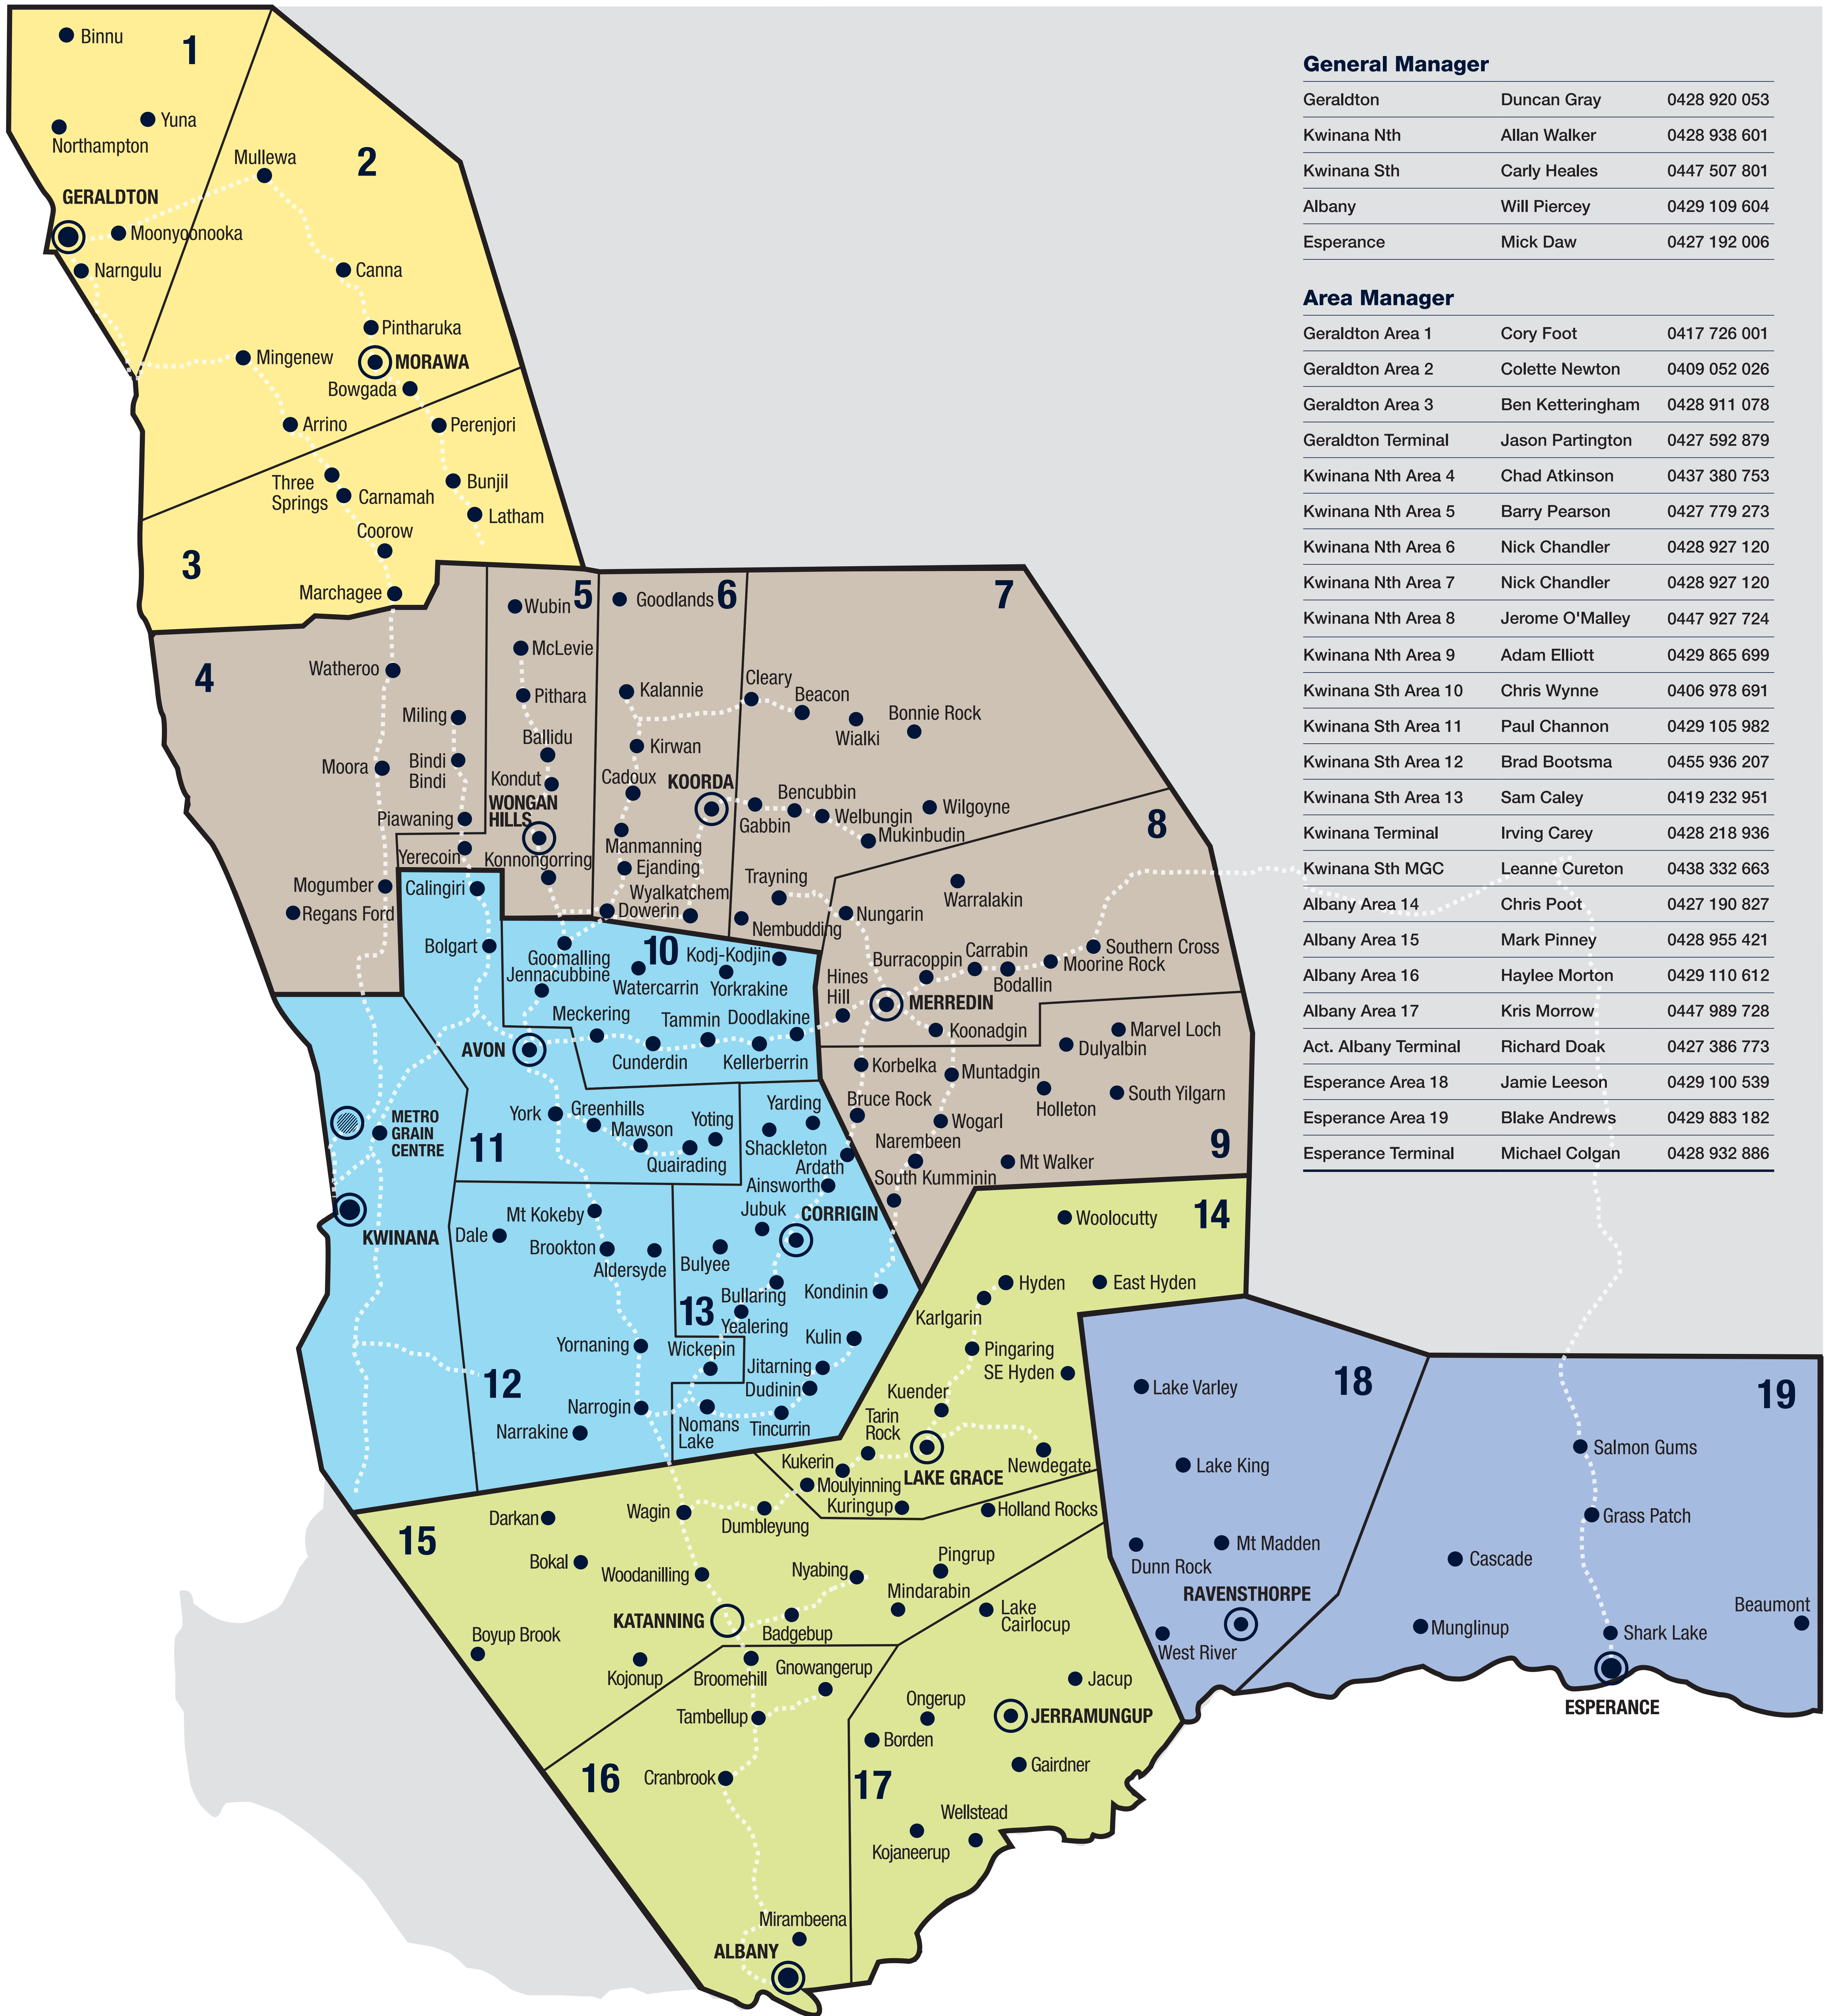

Receival Sites

General Manager

Geraldton	Duncan Gray	0428 920 053
Kwinana Nth	Allan Walker	0428 938 601
Kwinana Sth	Carly Heales	0447 507 801
Albany	Will Piercey	0429 109 604
Esperance	Mick Daw	0427 192 006

Area Manager

Geraldton Area 1	Cory Foot	0417 726 001
Geraldton Area 2	Colette Newton	0409 052 026
Geraldton Area 3	Ben Ketteringham	0428 911 078
Geraldton Terminal	Jason Partington	0427 592 879
Kwinana Nth Area 4	Chad Atkinson	0437 380 753
Kwinana Nth Area 5	Barry Pearson	0427 779 273
Kwinana Nth Area 6	Nick Chandler	0428 927 120
Kwinana Nth Area 7	Nick Chandler	0428 927 120
Kwinana Nth Area 8	Jerome O'Malley	0447 927 724
Kwinana Nth Area 9	Adam Elliott	0429 865 699
Kwinana Sth Area 10	Chris Wynne	0406 978 691
Kwinana Sth Area 11	Paul Channon	0429 105 982
Kwinana Sth Area 12	Brad Bootsma	0455 936 207
Kwinana Sth Area 13	Sam Caley	0419 232 951
Kwinana Terminal	Irving Carey	0428 218 936
Kwinana Sth MGC	Leanne Cureton	0438 332 663
Albany Area 14	Chris Poot	0427 190 827
Albany Area 15	Mark Pinney	0428 955 421
Albany Area 16	Haylee Morton	0429 110 612
Albany Area 17	Kris Morrow	0447 989 728
Act. Albany Terminal	Richard Doak	0427 386 773
Esperance Area 18	Jamie Leeson	0429 100 539
Esperance Area 19	Blake Andrews	0429 883 182
Esperance Terminal	Michael Colgan	0428 932 886

- Network Site
- ▨ Head Office
- CBH Port Terminal
- CBH Office

	GERALDTON ZONE
	KWINANA NORTH ZONE
	KWINANA SOUTH ZONE
	ALBANY ZONE
	ESPERANCE ZONE