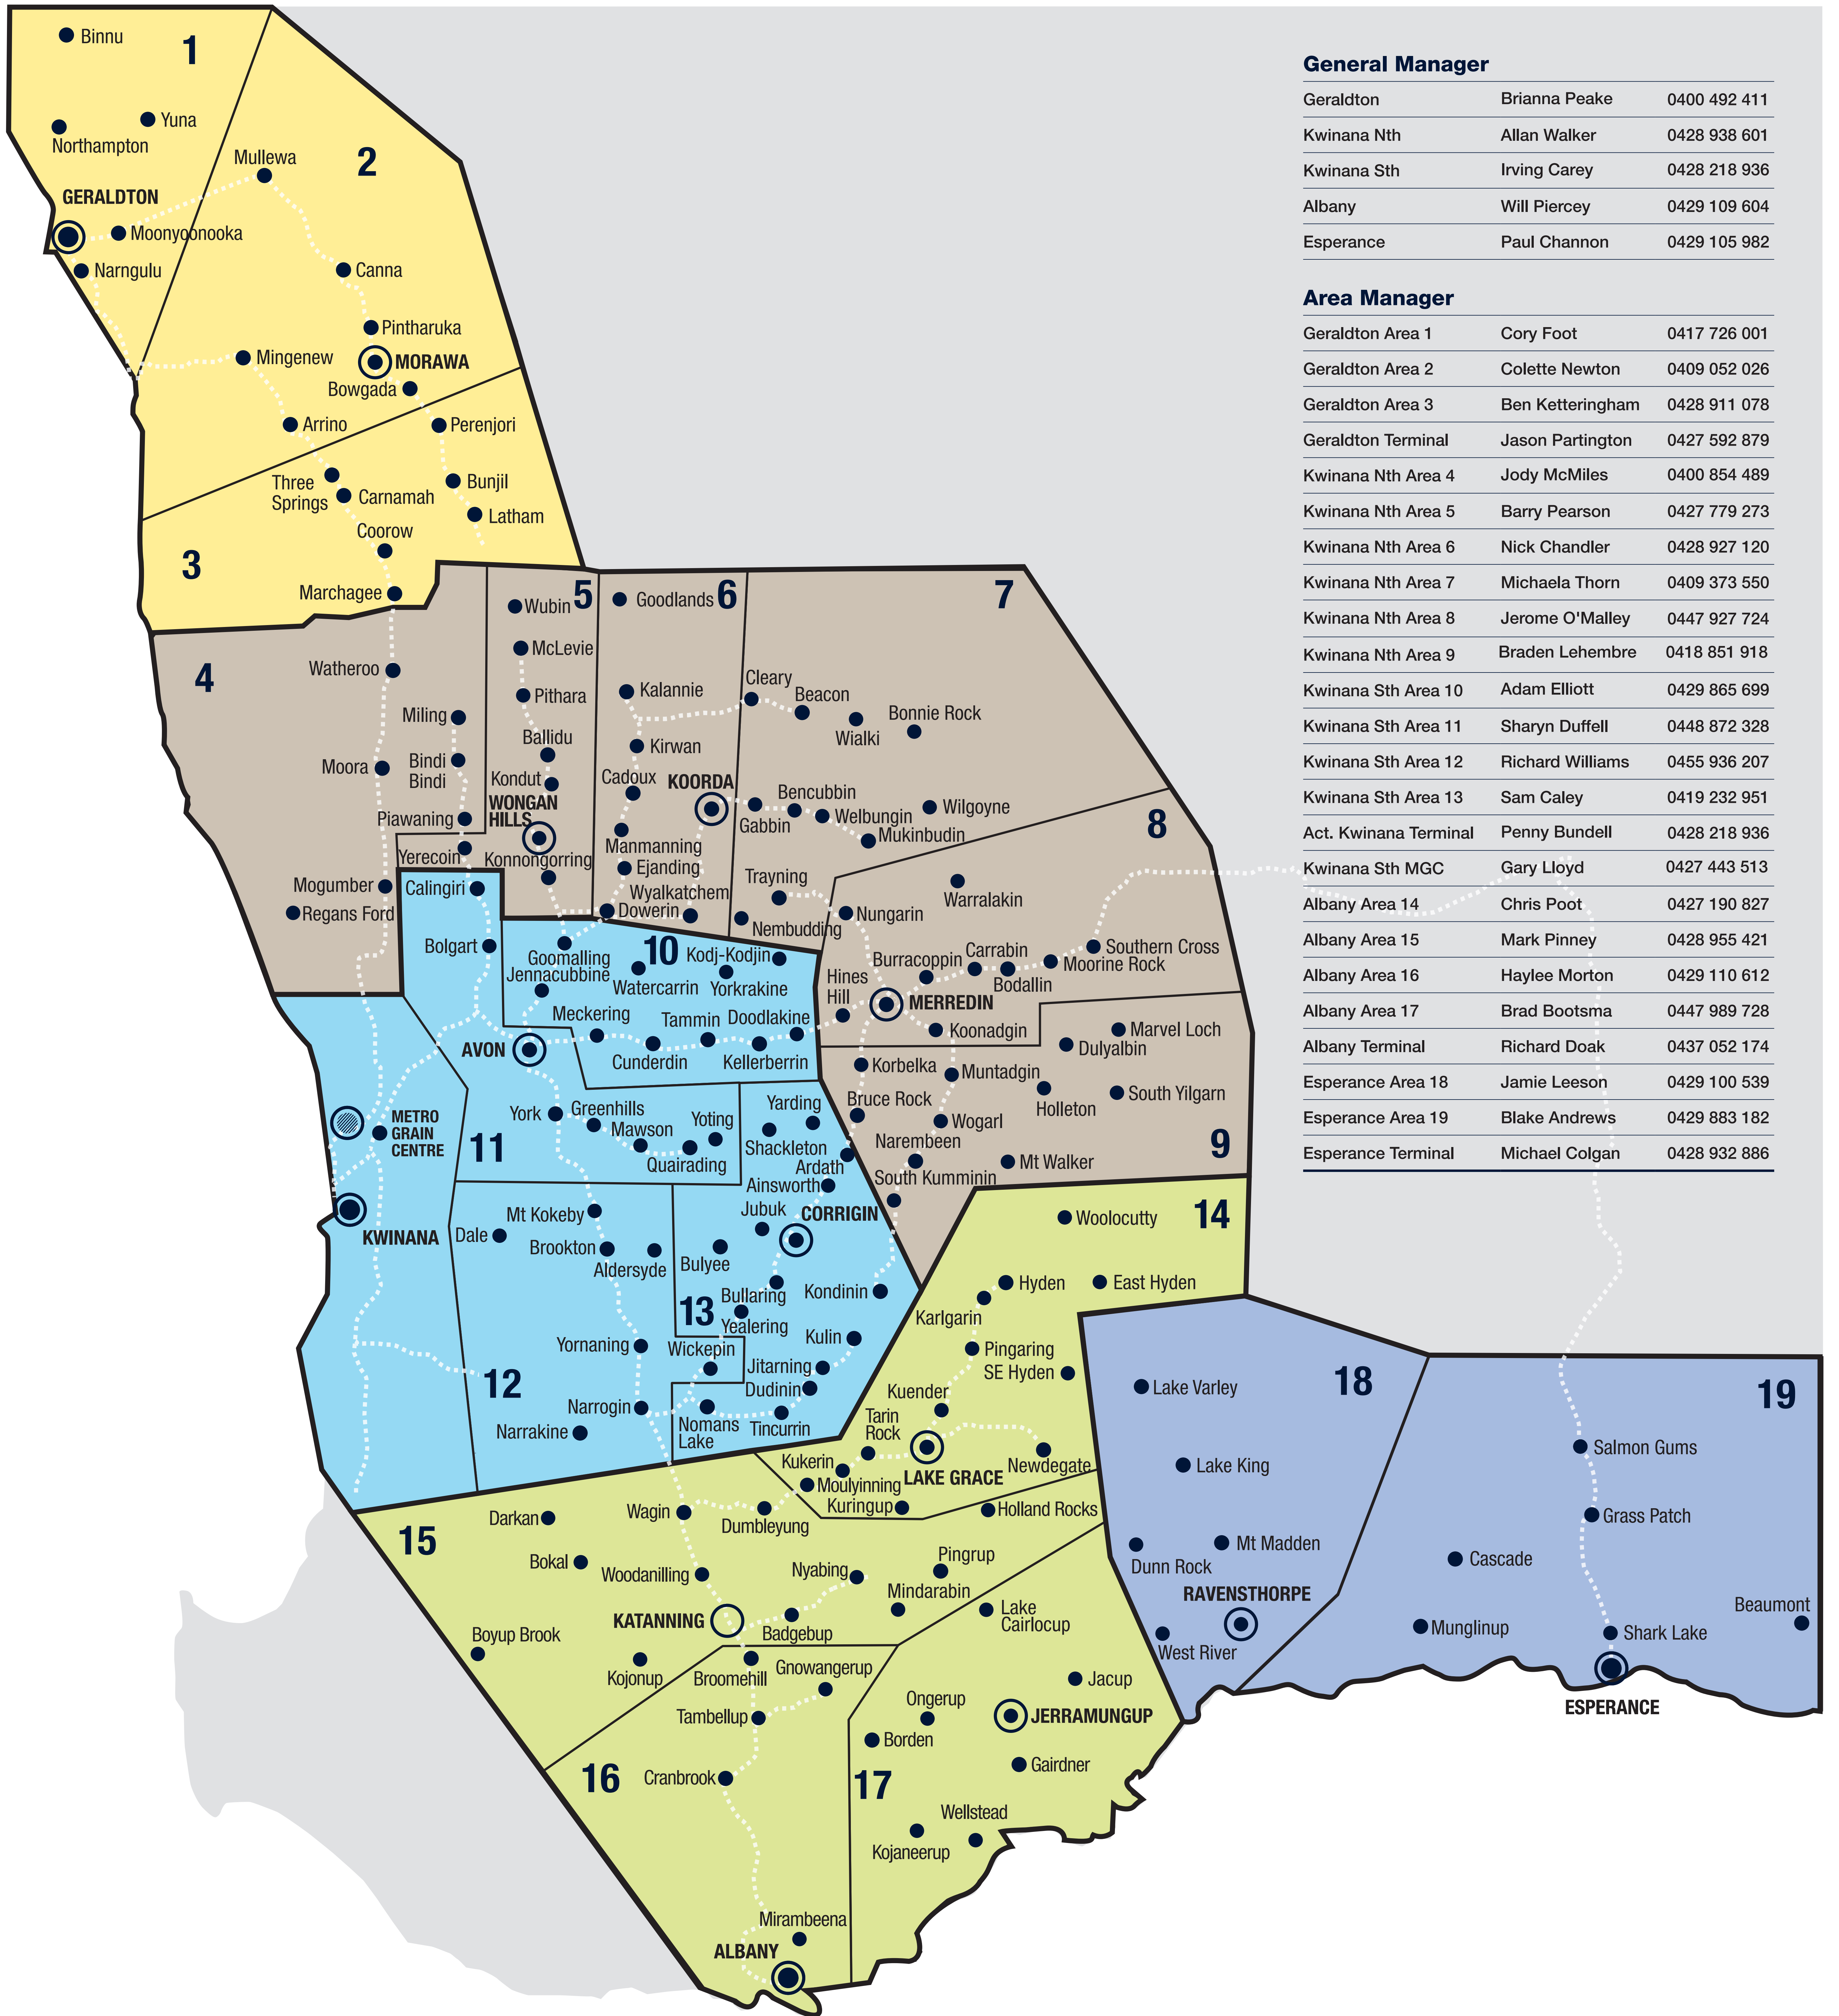

# Receival Sites

### Area Manager

Geraldton Area 1	Cory Foot	0417 726 001
Geraldton Area 2	Colette Newton	0409 052 026
Geraldton Area 3	Ben Ketteringham	0428 911 078
Geraldton Terminal	Jason Partington	0427 592 879
Kwinana Nth Area 4	Jody McMiles	0400 854 489
Kwinana Nth Area 5	Barry Pearson	0427 779 273
Kwinana Nth Area 6	Nick Chandler	0428 927 120
Kwinana Nth Area 7	Michaela Thorn	0409 373 550
Kwinana Nth Area 8	Jerome O'Malley	0447 927 724
Kwinana Nth Area 9	Braden Lehembre	0418 851 918
Kwinana Sth Area 10	Adam Elliott	0429 865 699
Kwinana Sth Area 11	Sharyn Duffell	0448 872 328
Kwinana Sth Area 12	Richard Williams	0455 936 207
Kwinana Sth Area 13	Sam Caley	0419 232 951
Act. Kwinana Terminal	Penny Bundell	0428 218 936
Kwinana Sth MGC	Gary Lloyd	0427 443 513
Albany Area 14	Chris Poot	0427 190 827
Albany Area 15	Mark Pinney	0428 955 421
Albany Area 16	Haylee Morton	0429 110 612
Albany Area 17	Brad Bootsma	0447 989 728
Albany Terminal	Richard Doak	0437 052 174
Esperance Area 18	Jamie Leeson	0429 100 539
Esperance Area 19	Blake Andrews	0429 883 182
Esperance Terminal	Michael Colgan	0428 932 886

●	Network Site
⦿	Head Office
●	CBH Port Terminal
○	CBH Office

Yellow	GERALDTON ZONE
Light Brown	KWINANA NORTH ZONE
Light Blue	KWINANA SOUTH ZONE
Light Green	ALBANY ZONE
Light Purple	ESPERANCE ZONE